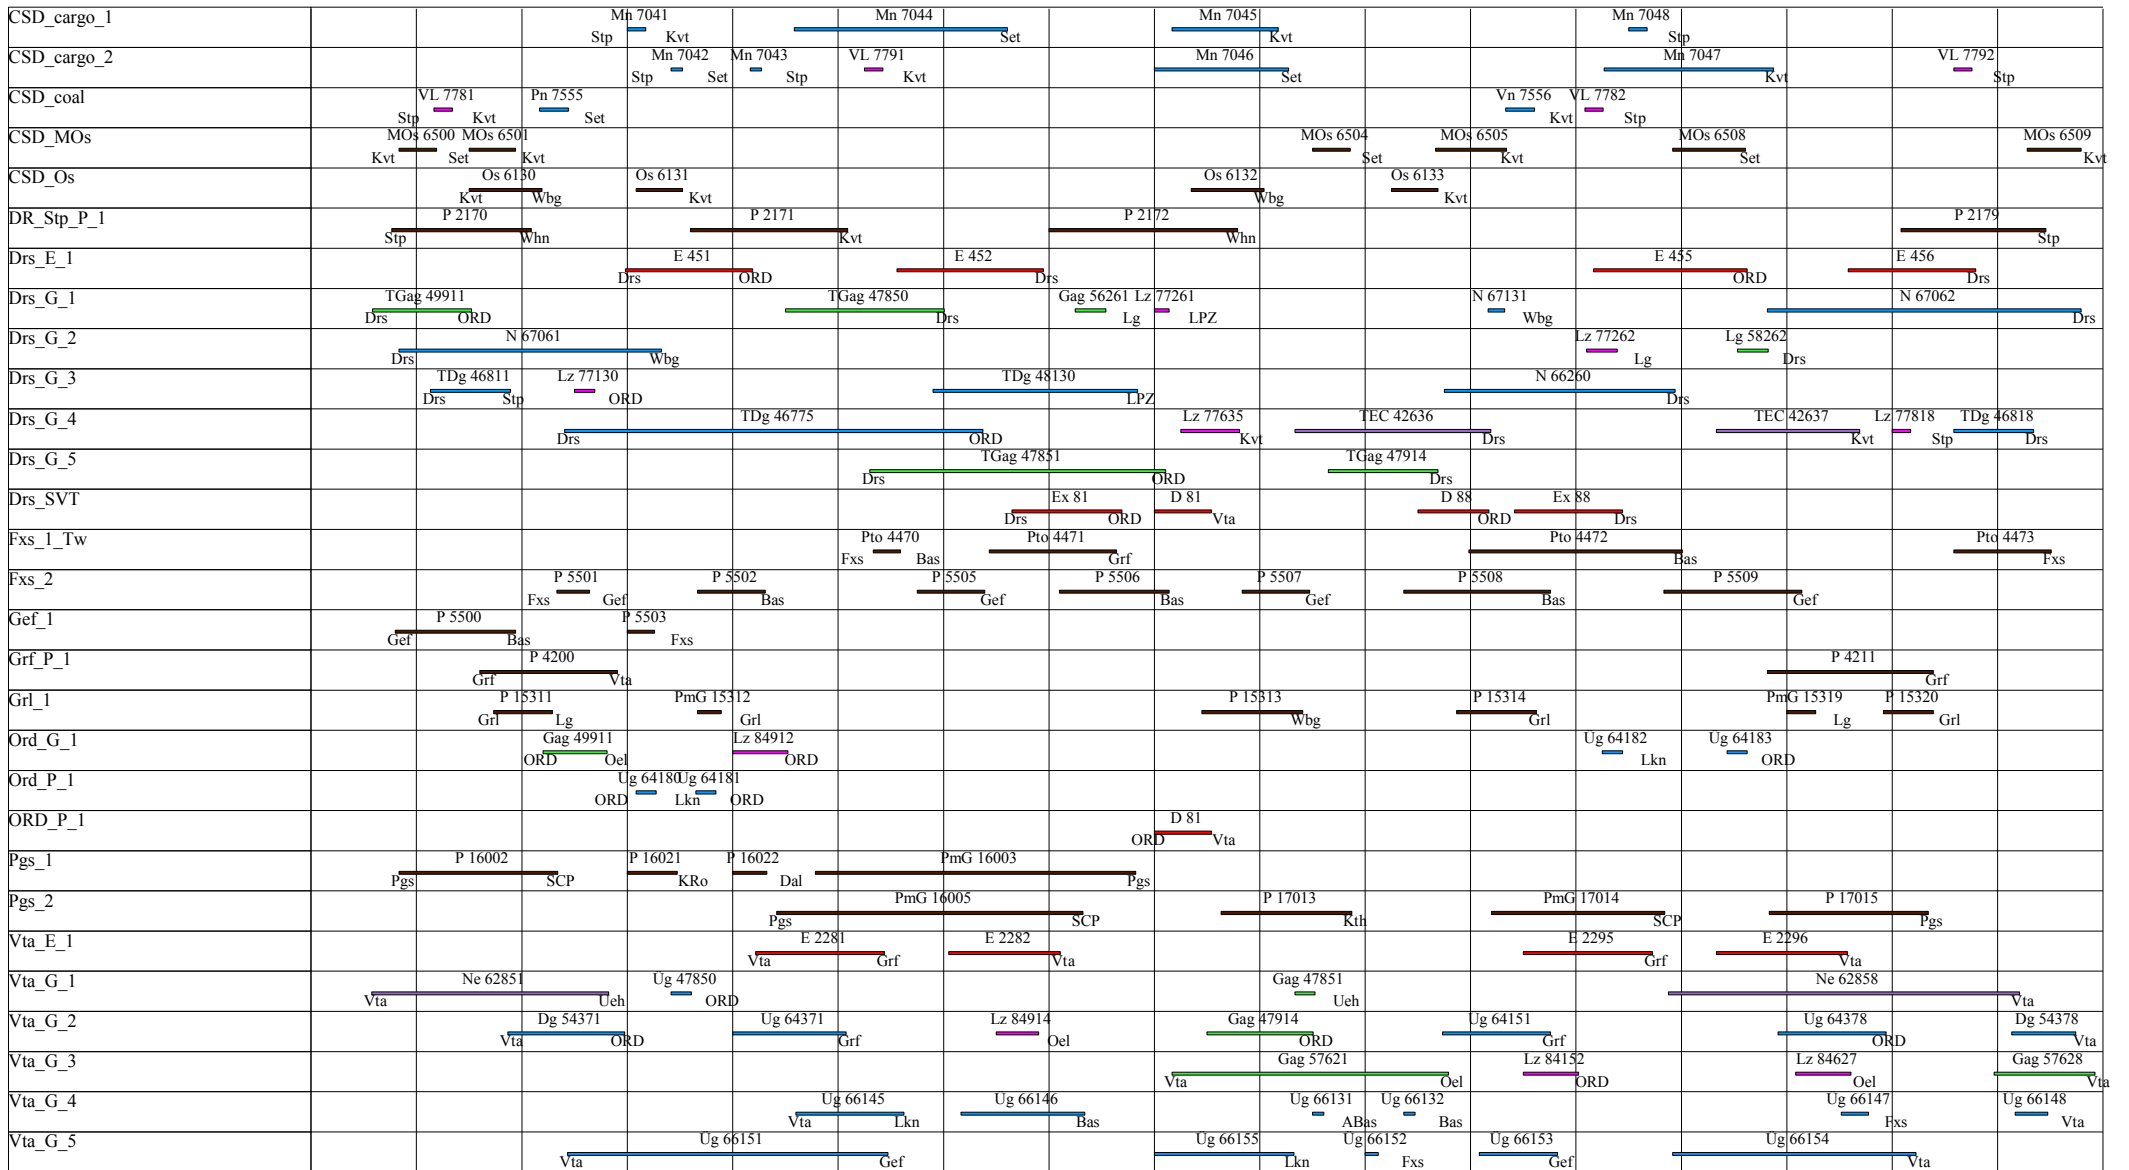

Lokumlaufplan / locomotive schedule (1/2)

4 5 6 7 8 9 10 11 12 13 14 15 16 17 18 19 20 21

4 5 6 7 8 9 10 11 12 13 14 15 16 17 18 19 20 21

Lokumlaufplan / locomotive schedule (2/2)

4 5 6 7 8 9 10 11 12 13 14 15 16 17 18 19 20 21

4 5 6 7 8 9 10 11 12 13 14 15 16 17 18 19 20 21