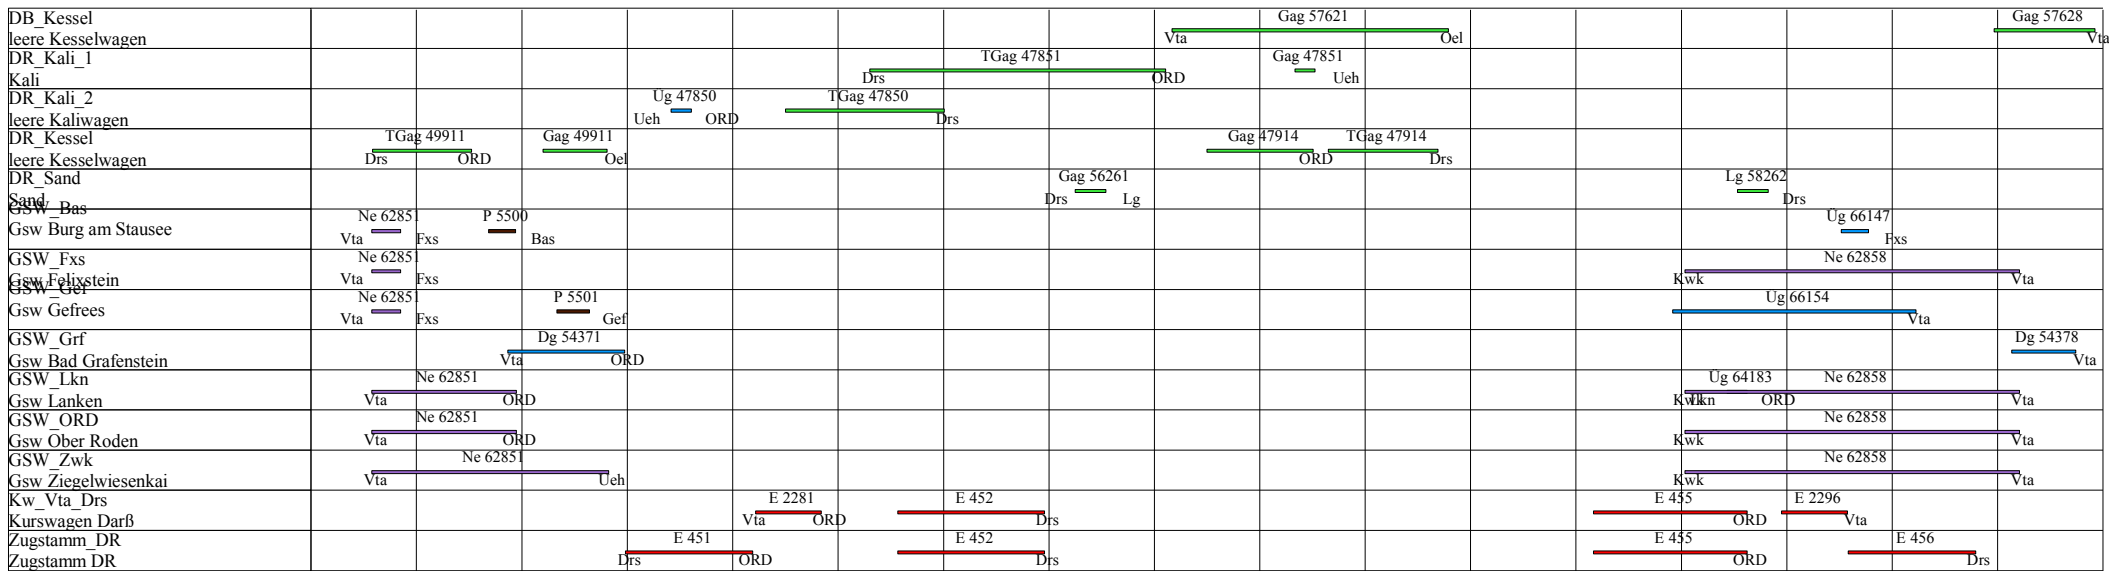

Wagenumlauf / trainset schedule

4 5 6 7 8 9 10 11 12 13 14 15 16 17 18 19 20 21

4 5 6 7 8 9 10 11 12 13 14 15 16 17 18 19 20 21